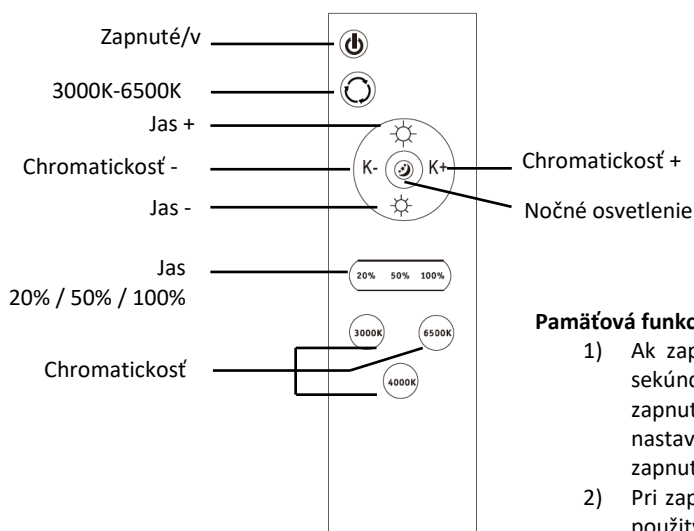

TECHNICKÉ PARAMETRE

Označenie	WO8011	WO8012	WO8013
Názov	Jamil	Lascaux	Cala
Spotreba	48W pre 4000K, 24W pre 3000K a 6500K	48W pre 4000K, 24W pre 3000K a 6500K	48W pre 4000K, 24W pre 3000K a 6500K
Svetelný tok	3360lm pre 4000K, 1700lm pre 3000K a 6500K	3360lm pre 4000K, 1700lm pre 3000K a 6500K	3360lm pre 4000K, 1700lm pre 3000K a 6500K
Napätie	220-240 V AC	220-240 V AC	220-240 V AC
Chromatickosť	3000K - 6500K	3000K - 6500K	3000K - 6500K
Životnosť LED	20 000 hodín	20 000 hodín	20 000 hodín
Rozmery	395 x 70 mm	390 x 80 mm	380 x 65 mm

INŠTALÁCIA

Pred inštaláciou odpojte napájanie!

1. Vložte hmoždinky do predvrtaných otvorov.
2. Odstráňte zadnú časť svietidla jeho otočením a prevlečte prívodný kábel cez otvor v zadnej časti svietidla.
3. Navrúťte zadnú časť svietidla.
4. Pripojte napájací kábel k svorkovnici a skontrolujte, či je pripojenie správne.
5. Otočením pripevnite prednú časť svietidla k zadnej.
6. Zapnite prívod napájania.

POPIS OVLÁDAČA

Pamäťová funkcia:

- 1) Ak zapnete svetlo klasickým nástenným vypínačom a necháte ho zapnuté aspoň 30 sekúnd, potom ho vypnete nástenným vypínačom aspoň na ďalších 30 sekúnd, pri ďalšom zapnutí sa rozsvieti naposledy použitý režim. Rovnaké časové oneskorenie platí aj pre nastavenie režimu svetla pomocou diaľkového ovládača a jeho následné vypnutie a zapnutie nástenným vypínačom.
- 2) Pri zapínaní a vypínaní svetla diaľkovým ovládačom si svetlo vždy zapamätá naposledy použitý režim bez ohľadu na časové intervaly medzi zapnutím a vypnutím.