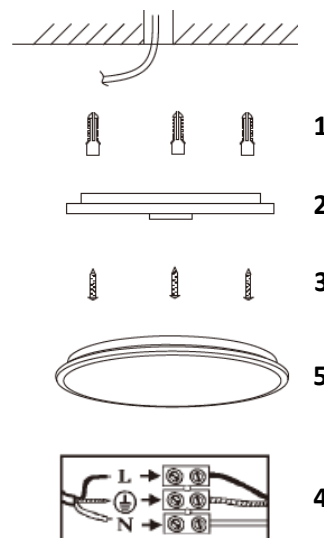

TECHNICKÉ PARAMETRE

Označenie	WO8011	WO8012	WO8013
Názov	Jamil	Lascaux	Cala
Spotreba	48W pre 4000K, 24W pre 3000K a 6500K	48W pre 4000K, 24W pre 3000K a 6500K	48W pre 4000K, 24W pre 3000K a 6500K
Svetelný tok	3360lm pre 4000K, 1700lm pre 3000K a 6500K	3360lm pre 4000K, 1700lm pre 3000K a 6500K	3360lm pre 4000K, 1700lm pre 3000K a 6500K
Napätie	220-240 V AC	220-240 V AC	220-240 V AC
Chromatickosť	3000K - 6500K	3000K - 6500K	3000K - 6500K
Životnosť LED	20 000 hodín	20 000 hodín	20 000 hodín
Rozmery	395 x 70 mm	390 x 80 mm	380 x 65 mm

INŠTALÁCIA

Pred inštaláciou odpojte napájanie!

1. Vložte hmoždinky do predvrtaných otvorov.
2. Odstráňte zadnú časť svietidla jeho otočením a prevlečte prívodný kábel cez otvor v zadnej časti svietidla.
3. Navrúťte zadnú časť svietidla.
4. Pripojte napájací kábel k svorkovnici a skontrolujte, či je pripojenie správne.
5. Otočením pripevnite prednú časť svietidla k zadnej.
6. Zapnite prívod napájania.